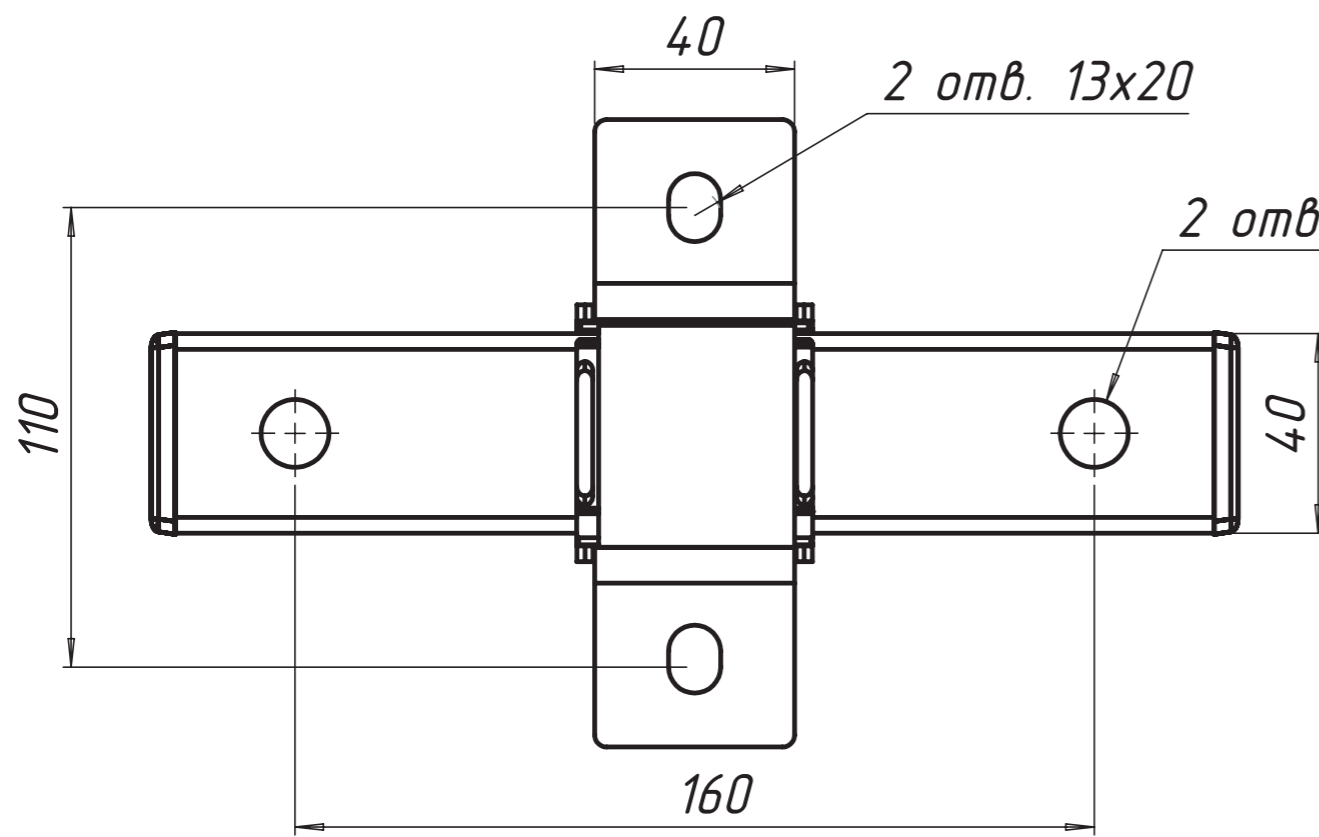

0703

2 отв.  $\phi 13$

2 отв. 13x20

2 отв.  $\phi 13$

Перв. примен.  
Справ. №  
Подп. и дата  
Инв. № дубл.  
Взам. инв. №  
Подп. и дата  
Инв. № подл.

Изм.	Лист	№ докум.	Подп.	Дата
Разраб.	Чекалкина			
Пров.				
Т. контр.				
Н. контр.				
Утв.				

С040			
Скользкая опора 40x40	Лит.	Масса	Масштаб
			1:5
	Лист	Листов 1	
ООО «ПК МКТ»			

Шифр:

Копировал

Формат А3