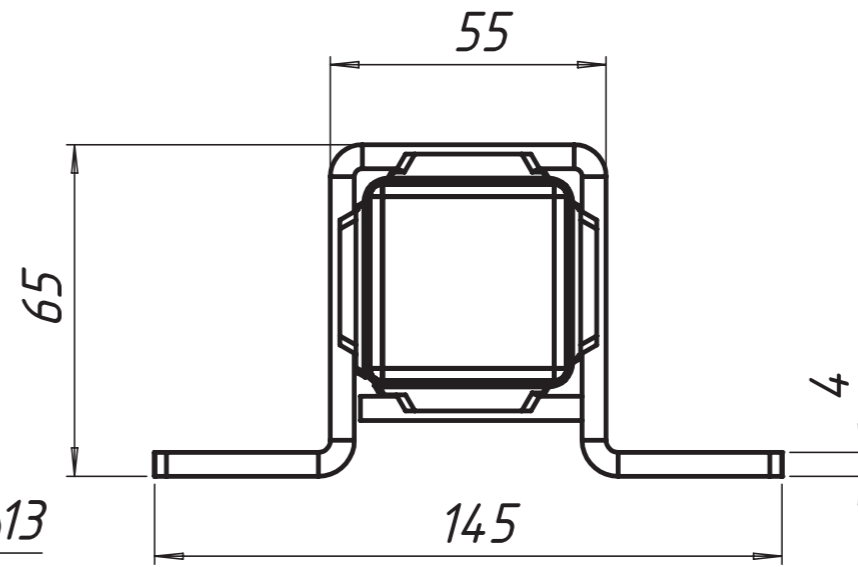

0703

2 отв.  $\phi 13$

2 отв. 13x20

2 отв.  $\phi 13$

Перв. примен.  
Справ. №  
Подп. и дата  
Инв. № дубл.  
Взам. инв. №  
Подп. и дата  
Инв. № подл.

Изм.	Лист	№ докум.	Подп.	Дата
Разраб.	Чекалкина			
Пров.				
Т. контр.				
Н. контр.				
Утв.				

С040			
Скользкая опора 40x40	Лит.	Масса	Масштаб
			1:5
	Лист	Листов 1	
ООО «ПК МКТ»			

Шифр:

Копировал

Формат А3