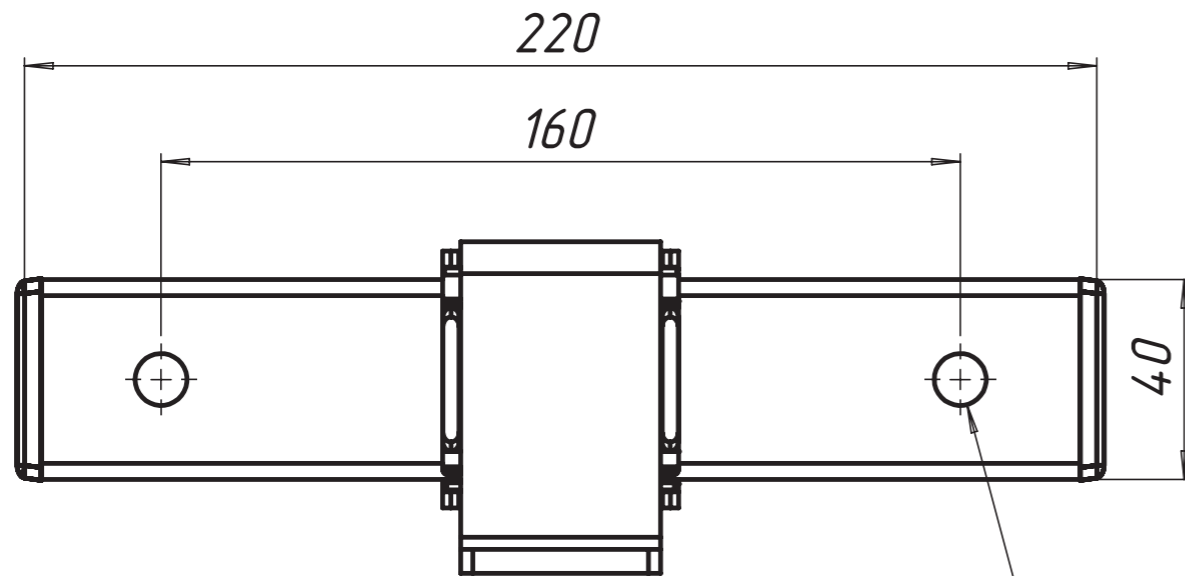

0703

2 отв.  $\phi 13$

2 отв. 13x20

2 отв.  $\phi 13$

Перв. примен.  
Справ. №  
Подп. и дата  
Инв. № дубл.  
Взам. инв. №  
Подп. и дата  
Инв. № подл.

Изм.	Лист	№ докум.	Подп.	Дата
Разраб.	Чекалкина			
Пров.				
Т. контр.				
Н. контр.				
Утв.				

С040			
Скользкая опора 40x40	Лит.	Масса	Масштаб
			1:5
	Лист	Листов 1	
ООО «ПК МКТ»			

Шифр:

Копировал

Формат А3