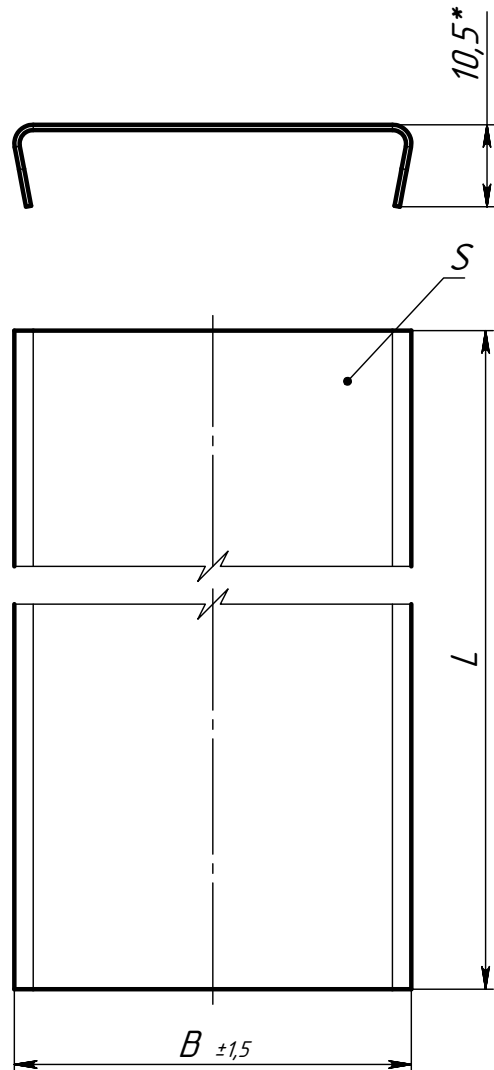

КУВЕ90

$\sqrt{Ra} 12,5$

Перв. примен.

Справ. №

Подп. и дата

Инв. № дубл.

Взам. инв. №

Подп. и дата

Инв. № подл.

Артикул	B, мм	S**, мм
КУВЕ900507	50	0,7...1,5
КУВЕ901007	100	0,7...1,5
КУВЕ901507	150	0,7...1,5
КУВЕ902007	200	0,7...1,5
КУВЕ903007	300	0,7...1,5
КУВЕ904007	400	0,7...1,5
КУВЕ905010	500	1,0...1,5

- 1 *Размеры для справок.
- 2 **Изменяемый размер. Согласно запросу клиента.
- 3 L отрезается по месту к конкретному элементу.
- 4 Неуказанные предельные отклонения размеров Н14, h14, ±t/2.

КУВЕ90

Крышка для лотка
универсальная

Лит.	Масса	Масштаб
	-	1:1
Лист		Листов 1

ООО "ПК МКТ"