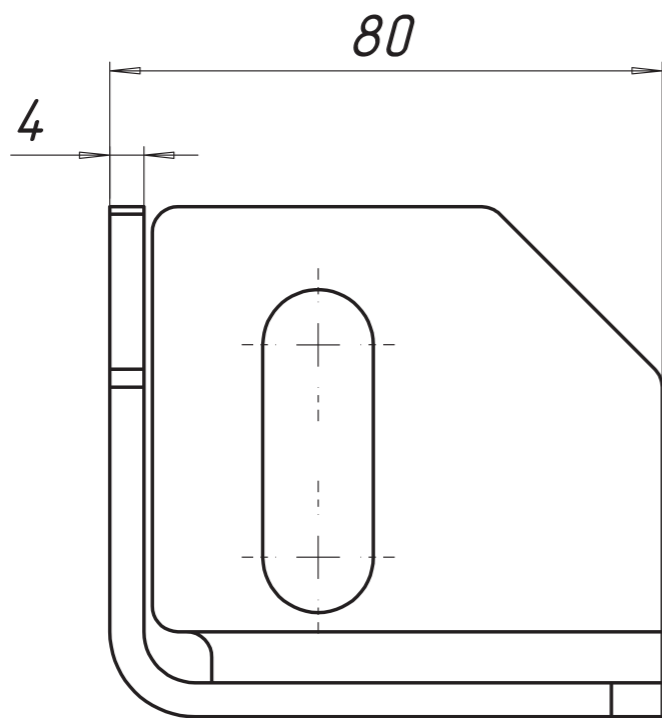

СУТ1

2 отв. 38x13

Перв. примен.

Справ. №

Подп. и дата

Инв. № дубл.

Взам. инв. №

Подп. и дата

Инв. № подл.

Изм.	Лист	№ докум.	Подп.	Дата
Разраб.	Чекалкина			
Пров.				
Т. контр.				
Н. контр.				
Утв.				

Шифр:

СУТ1

Соединитель угловой
трехсторонний

Лит.	Масса	Масштаб
		1:1

Лист	Листов 1
------	----------