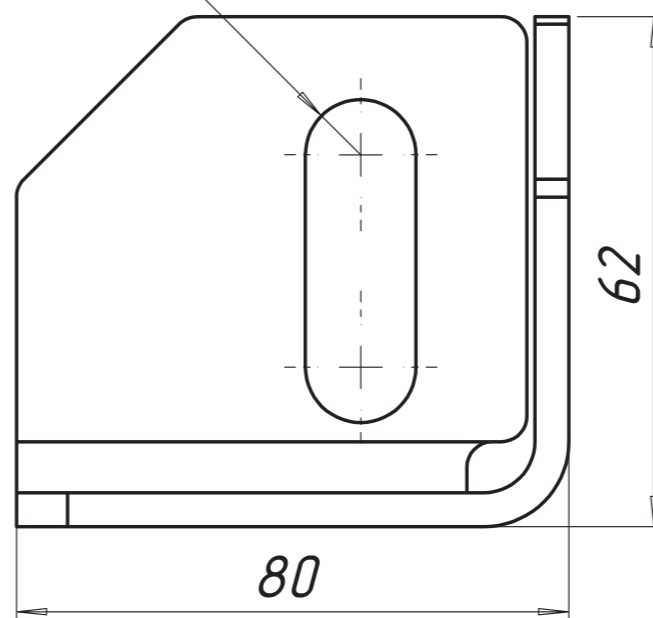

СУТ1

2 отв. 38x13

Перв. примен.

Справ. №

Подп. и дата

Инв. № дубл.

Взам. инв. №

Подп. и дата

Инв. № подл.

Изм.	Лист	№ докум.	Подп.	Дата
Разраб.	Чекалкина			
Пров.				
Т. контр.				
Н. контр.				
Утв.				

Шифр:

СУТ1

Соединитель угловой
трехсторонний

Лит.	Масса	Масштаб
		1:1

Лист	Листов 1
------	----------