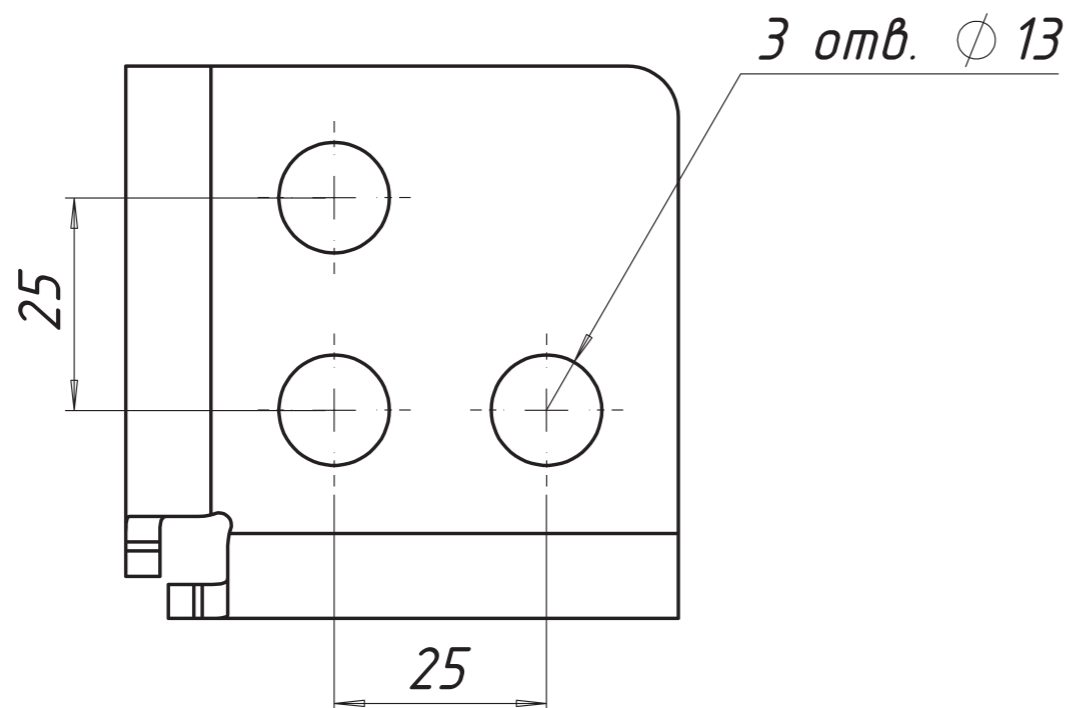

СУТ1

2 отв. 38x13

Перв. примен.

Справ. №

Подп. и дата

Инв. № дубл.

Взам. инв. №

Подп. и дата

Инв. № подл.

Изм.	Лист	№ докум.	Подп.	Дата
Разраб.	Чекалкина			
Пров.				
Т. контр.				
Н. контр.				
Утв.				

Шифр:

СУТ1

Соединитель угловой
трехсторонний

Лит.	Масса	Масштаб
		1:1

Лист	Листов 1
------	----------