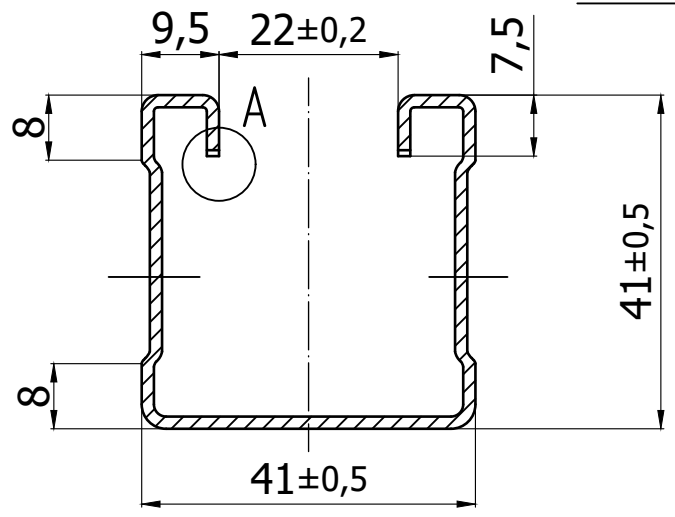

Насечка (Линейка)
шаг 50 мм с двух сторон профиля

ВИД А (Повернуто)

ВИД с боку (M2:1)

Инв. № подл.	Подпись и дата
Взам. инв. №	Инв. № дубл.
Подпись и дата	Подпись и дата

СП41					
Изм. Лист	№ докум.	Подпись	Дата		
Разраб.	ПТ		28.01.21		
Пров.					
Т. КОНТР.					
Нач. КБ					
Н. КОНТР.					
УТВ.					
Страт профиль 41x41			литера	Масса	Масштаб
			Лист	Листов	
ООО "ПК МКТ"					