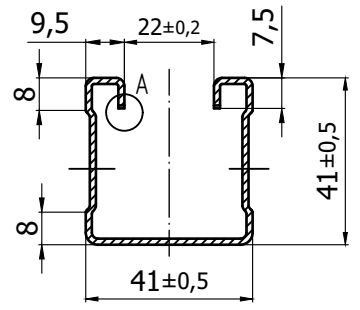

Насечка (Линейка)
шаг 50 мм с двух сторон профиля

ВИД А (Повернуто)

ВИД с боку (M2:1)

Инв. № подл.	Подпись и дата
Взам. инв. №	Инв. № дубл.
Подпись и дата	Подпись и дата

СП41					
Изм. Лист	№ докум.	Подпись	Дата		
Разраб.	ПТ		28.01.21		
Пров.					
Т. КОНТР.					
Нач. КБ					
Н. КОНТР.					
УТВ.					
Страт профиль 41x41			литера	Масса	Масштаб
			Лист	Листов	
ООО "ПК МКТ"					