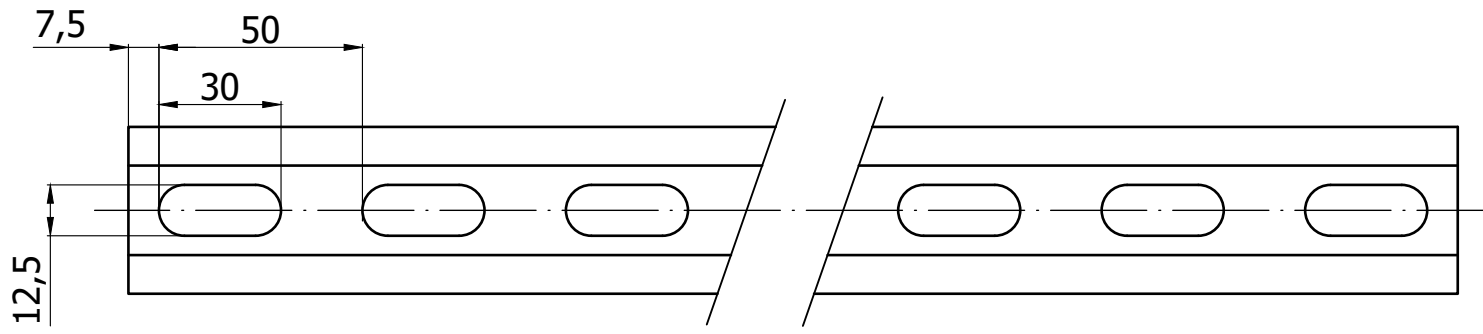

Насечка (Линейка)
шаг 50 мм с двух сторон профиля

ВИД А (Повернуто)

ВИД с боку (M2:1)

Инв. № подл.	Подпись и дата
Взам. инв. №	Инв. № дубл.
Подпись и дата	Подпись и дата

СП41					
Изм. Лист	№ докум.	Подпись	Дата		
Разраб.	ПТ		28.01.21		
Пров.					
Т. КОНТР.					
Нач. КБ					
Н. КОНТР.					
УТВ.					
Страт профиль 41x41			литера	Масса	Масштаб
			Лист	Листов	
ООО "ПК МКТ"					