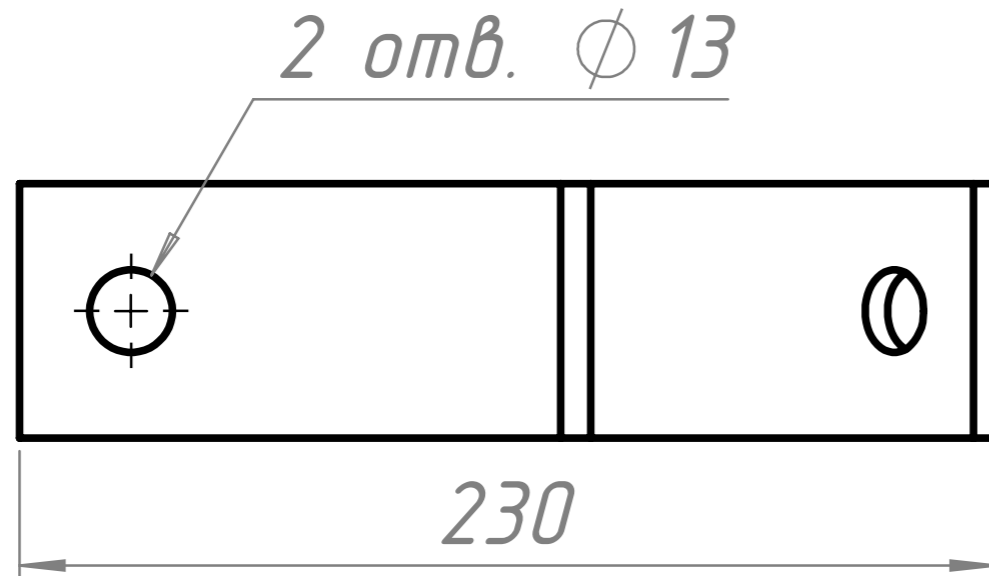

ЛУ2135

Перв. примен.
Справ. №
Подп. и дата
Инв. № дубл.
Взам. инв. №
Подп. и дата
Инв. № подл.

Изм.	Лист	№ докум.	Подп.	Дата
Разраб.	Чекалкина			
Пров.				
Т. контр.				
Н. контр.				
Утв.				

ЛУ2135			
Пластина угловая 135° 2 отверстия	Лит.	Масса	Масштаб
			1:1
	Лист	Листов 1	
ООО "ПК МКТ"			

Шифр:

Копировал

Формат А3

Файл: ЛУ2135_пм