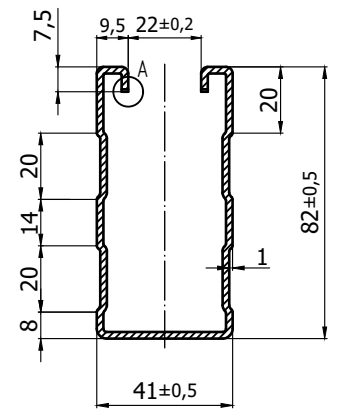

Насечка (Линейка)  
шаг 50 мм с двух сторон профиля

ВИД с боку (M2:1)

ВИД А (Повернуто)

Инв. № подл.	Подпись и дата
Взам. инв. №	Инв. № дубл.
Подпись и дата	Подпись и дата

Изм.	Лист	№ докум.	Подпись	Дата
Разраб.	ПТ			
Пров.				
Т. КОНТР.				
Нач. КБ				
Н. КОНТР.				
УТВ.				

<b>СП82</b>				
<i>Страт профиль 41x82</i>		литера	Масса	Масштаб
		Лист	Листов	
		ООО "ПК МКТ"		