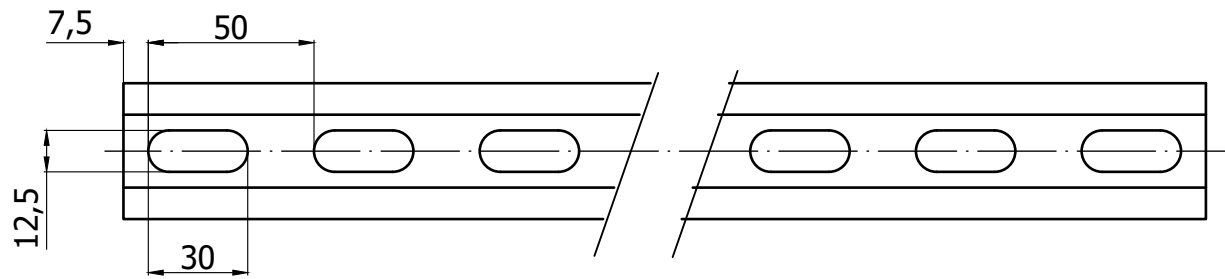

Насечка (Линейка)  
шаг 50 мм с двух сторон профиля

ВИД с боку (M2:1)

ВИД А (Повернуто)

Инв. № подл.	Подпись и дата
Взам. инв. №	Инв. № дубл.
Подпись и дата	Подпись и дата

Изм.	Лист	№ докум.	Подпись	Дата
Разраб.	ПТ			
Пров.				
Т. КОНТР.				
Нач. КБ				
Н. КОНТР.				
УТВ.				

<b>СП82</b>				
<i>Страт профиль 41x82</i>		литера	Масса	Масштаб
		Лист	Листов	
		ООО "ПК МКТ"		