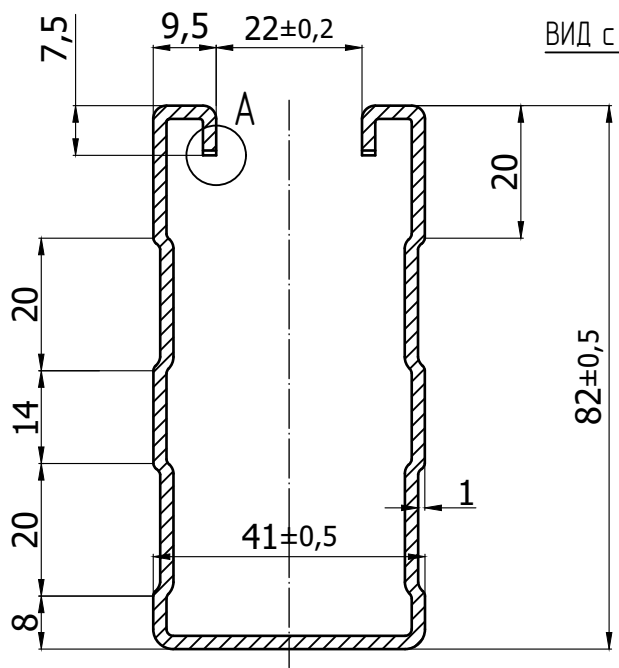

Насечка (Линейка)  
шаг 50 мм с двух сторон профиля

ВИД с боку (M2:1)

ВИД А (Повернуто)

Инв. № подл.	Подпись и дата
Взам. инв. №	Инв. № дубл.
Подпись и дата	Подпись и дата

Изм.	Лист	№ докум.	Подпись	Дата
Разраб.	ПТ			
Пров.				
Т. КОНТР.				
Нач. КБ				
Н. КОНТР.				
УТВ.				

<b>СП82</b>				
<i>Страт профиль 41x82</i>		литера	Масса	Масштаб
		Лист	Листов	
		ООО "ПК МКТ"		