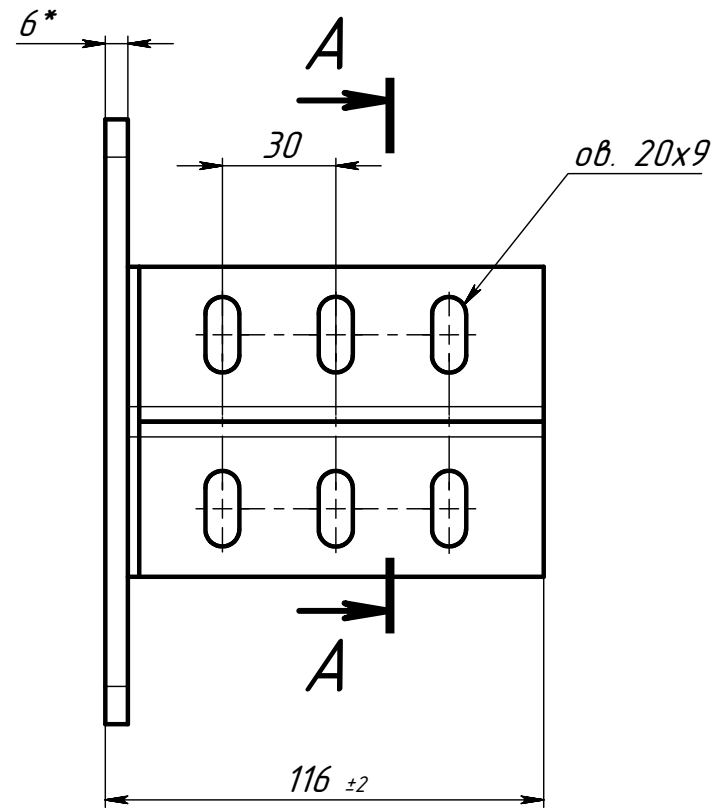

(ООО) ПДУ

$\sqrt{Ra} 12,5$

- 1 *Размер для справок.
- 2 Неуказанные предельные отклонения размеров Н14, н14, ±t2/2.

Перв. примен.

Справ. №

Подп. и дата

Инв. № дубл.

Взам. инв. №

Подп. и дата

Инв. № подл.

Изм.	Лист	№ докум.	Подп.	Дата
Разраб.	Езерский			
Пров.				
Т. контр.				
Н. контр.				
Утв.				

ПДУ (ПДД)		
Подвес двойной усиленный для сборной потолочной стойки 56x30	Лит.	Масса
СБ		-
	Лист	Листов 1
ООО "ПК МКТ"		