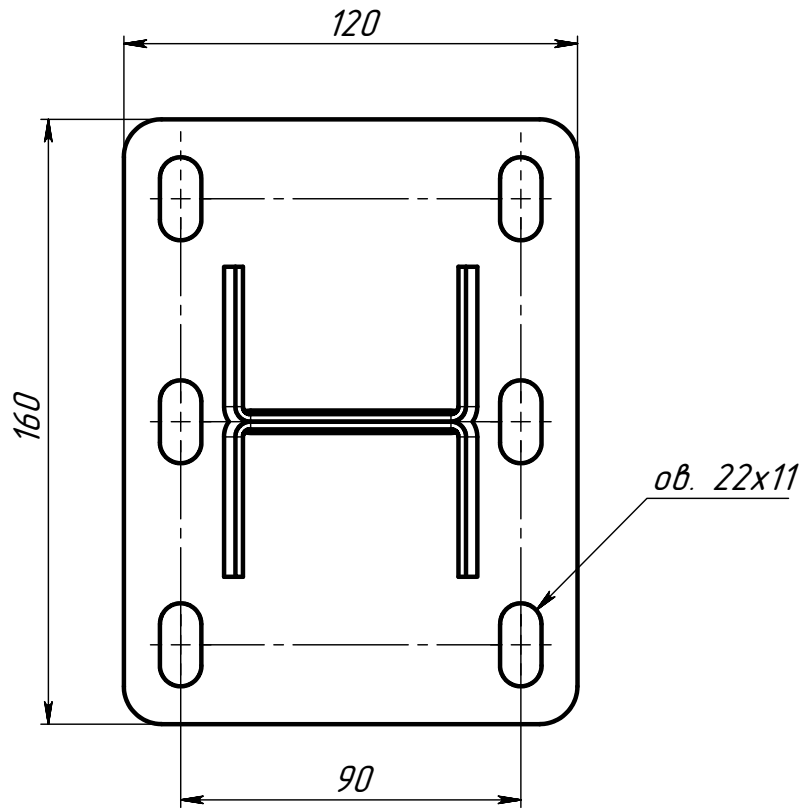

(ООО) ПДУ

$\sqrt{Ra} 12,5$

- 1 *Размер для справок.
- 2 Неуказанные предельные отклонения размеров Н14, н14, ±t2/2.

Перв. примен.

Справ. №

Подп. и дата

Инв. № дубл.

Взам. инв. №

Подп. и дата

Инв. № подл.

Изм.	Лист	№ докум.	Подп.	Дата
Разраб.	Езерский			
Пров.				
Т. контр.				
Н. контр.				
Утв.				

ПДУ (ПДД)		
Подвес двойной усиленный для сборной потолочной стойки 56x30	Лит.	Масса
СБ		-
	Лист	Листов 1
ООО "ПК МКТ"		