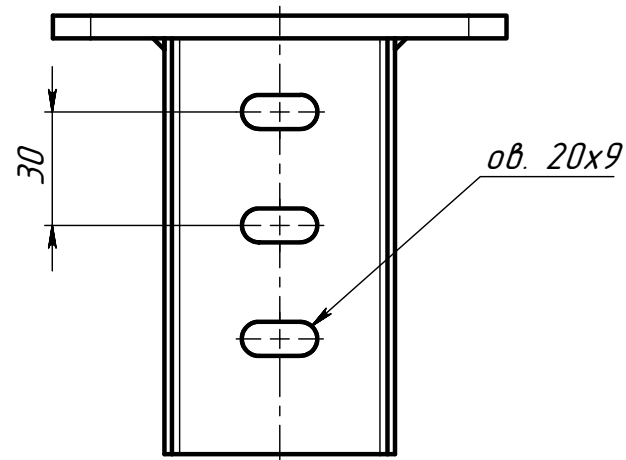

(ООО) ПДУ

$\sqrt{Ra} 12,5$

- 1 *Размер для справок.
- 2 Неуказанные предельные отклонения размеров Н14, н14, ±t2/2.

Перв. примен.

Справ. №

Подп. и дата

Инв. № дубл.

Взам. инв. №

Подп. и дата

Инв. № подл.

Изм.	Лист	№ докум.	Подп.	Дата
Разраб.	Езерский			
Пров.				
Т. контр.				
Н. контр.				
Утв.				

ПДУ (ПДД)		
Подвес двойной усиленный для сборной потолочной стойки 56x30	Лит.	Масса
СБ		-
	Лист	Листов 1
ООО "ПК МКТ"		