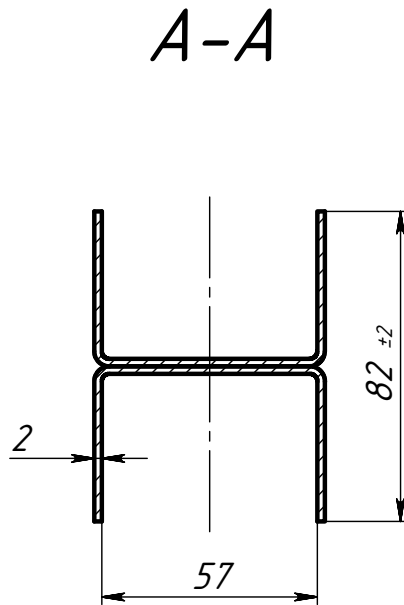

(ООО) ПДУ

$\sqrt{Ra} 12,5$

- 1 *Размер для справок.
- 2 Неуказанные предельные отклонения размеров Н14, н14, ±t2/2.

Перв. примен.

Справ. №

Подп. и дата

Инв. № дубл.

Взам. инв. №

Подп. и дата

Инв. № подл.

Изм.	Лист	№ докум.	Подп.	Дата
Разраб.	Езерский			
Пров.				
Т. контр.				
Н. контр.				
Утв.				

ПДУ (ПДД)		
Подвес двойной усиленный для сборной потолочной стойки 56x30	Лит.	Масса
СБ		-
	Лист	Листов 1
ООО "ПК МКТ"		