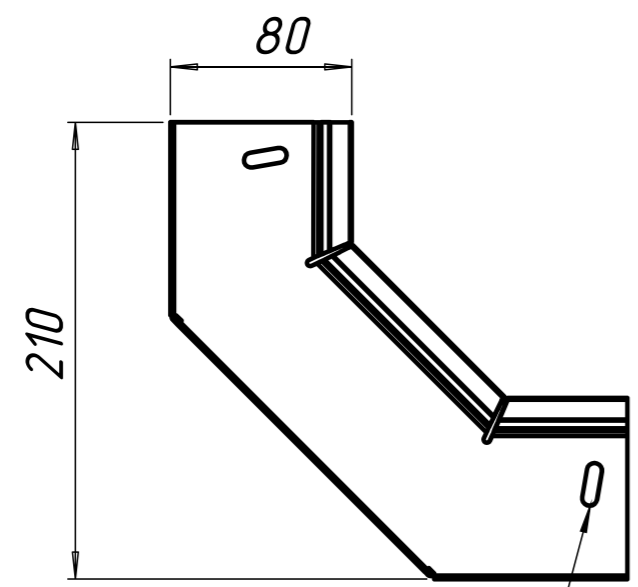

УВУ90805006

√ Ra 12,5 (√)

4 ов. 7x20

S0.55

10 ов. 7x20

1 *Размеры для справок.
 2 Н14, h14, ± 1/2

Перв. примен.
Справ. №
Инд. № подл.
Взам. инв. №
Инд. № дцкл.
Подп. и дата
Подп. и дата
Инд. № подл.

УВУ90805006							
Изм.	Лист	№ докум.	Подп.	Дата	Лит.	Масса	Масштаб
Разраб.	Чекалкина					-	:
Проб.					Лист	Листов	1
Т.контр.					000 "ПК МКТ"		
Н.контр.					Формат А3		
Утв.					Копировал		