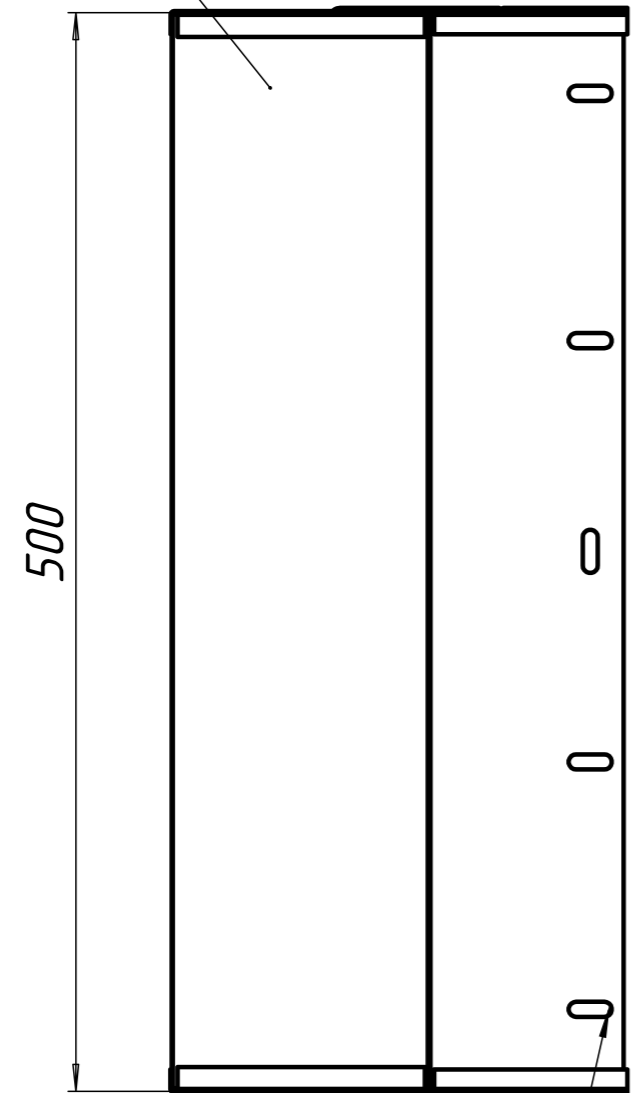

УВУ90805006

√ Ra 12,5 (√)

4 ов. 7x20

S0.55

10 ов. 7x20

1 *Размеры для справок.
 2 Н14, h14, ± 1/2

Перв. примен.
Справ. №
Инд. № подл.
Взам. инв. №
Инд. № дцкл.
Подп. и дата
Подп. и дата
Инд. № подл.

УВУ90805006							
Изм.	Лист	№ докум.	Подп.	Дата	Лит.	Масса	Масштаб
Разраб.	Чекалкина					-	:
Проб.					Лист	Листов	1
Т.контр.					000 "ПК МКТ"		
Н.контр.					Формат А3		
Утв.					Копировал		