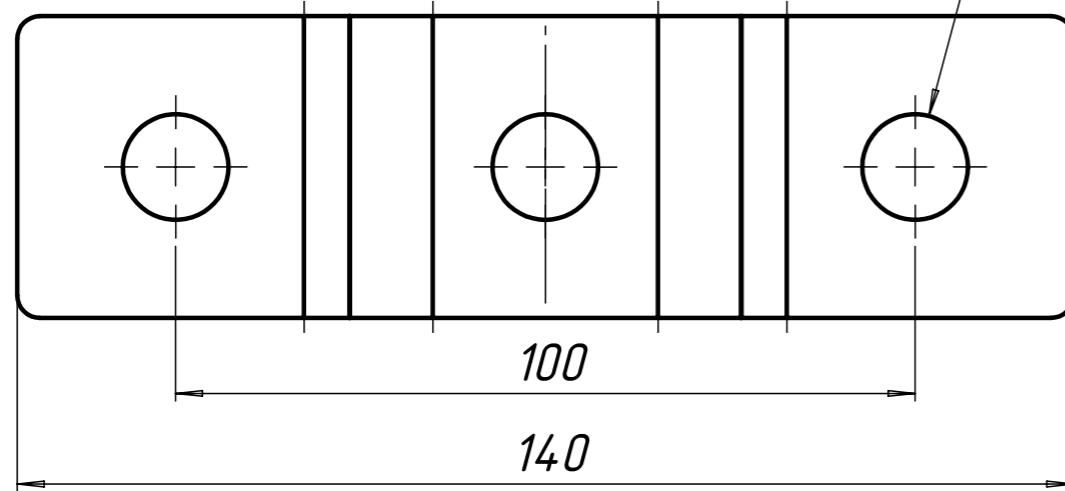

3 отв. $\phi 13$