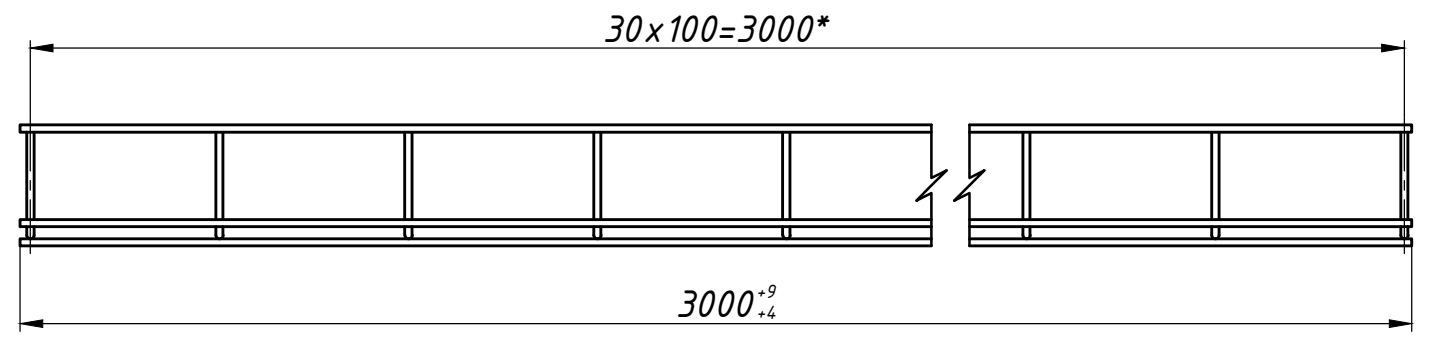

Перв. примен.
Справ. №
Подп. и дата
Инв. № дубл.
Взам. инв. №
Подп. и дата
Инв. № подл.

007x09БШШ

1 *Размер для справок.
2 Н14, h14, ± t2/2.

Изм.	Лист	№ докум.	Подп.	Дата
Разраб.	Езерский			
Пров.				
Т. контр.				
Н. контр.				
Утв.				

ЛПУ60x400			
Лоток проволоочный усиленный 60x400x3000	Лит.	Масса	Масштаб
		4,32	1:4
Лист		Листов 1	
Проволока ГОСТ 3282-74 (цинк, черная)		ООО "ПК МКТ"	

Файл: ЛПУ60x400