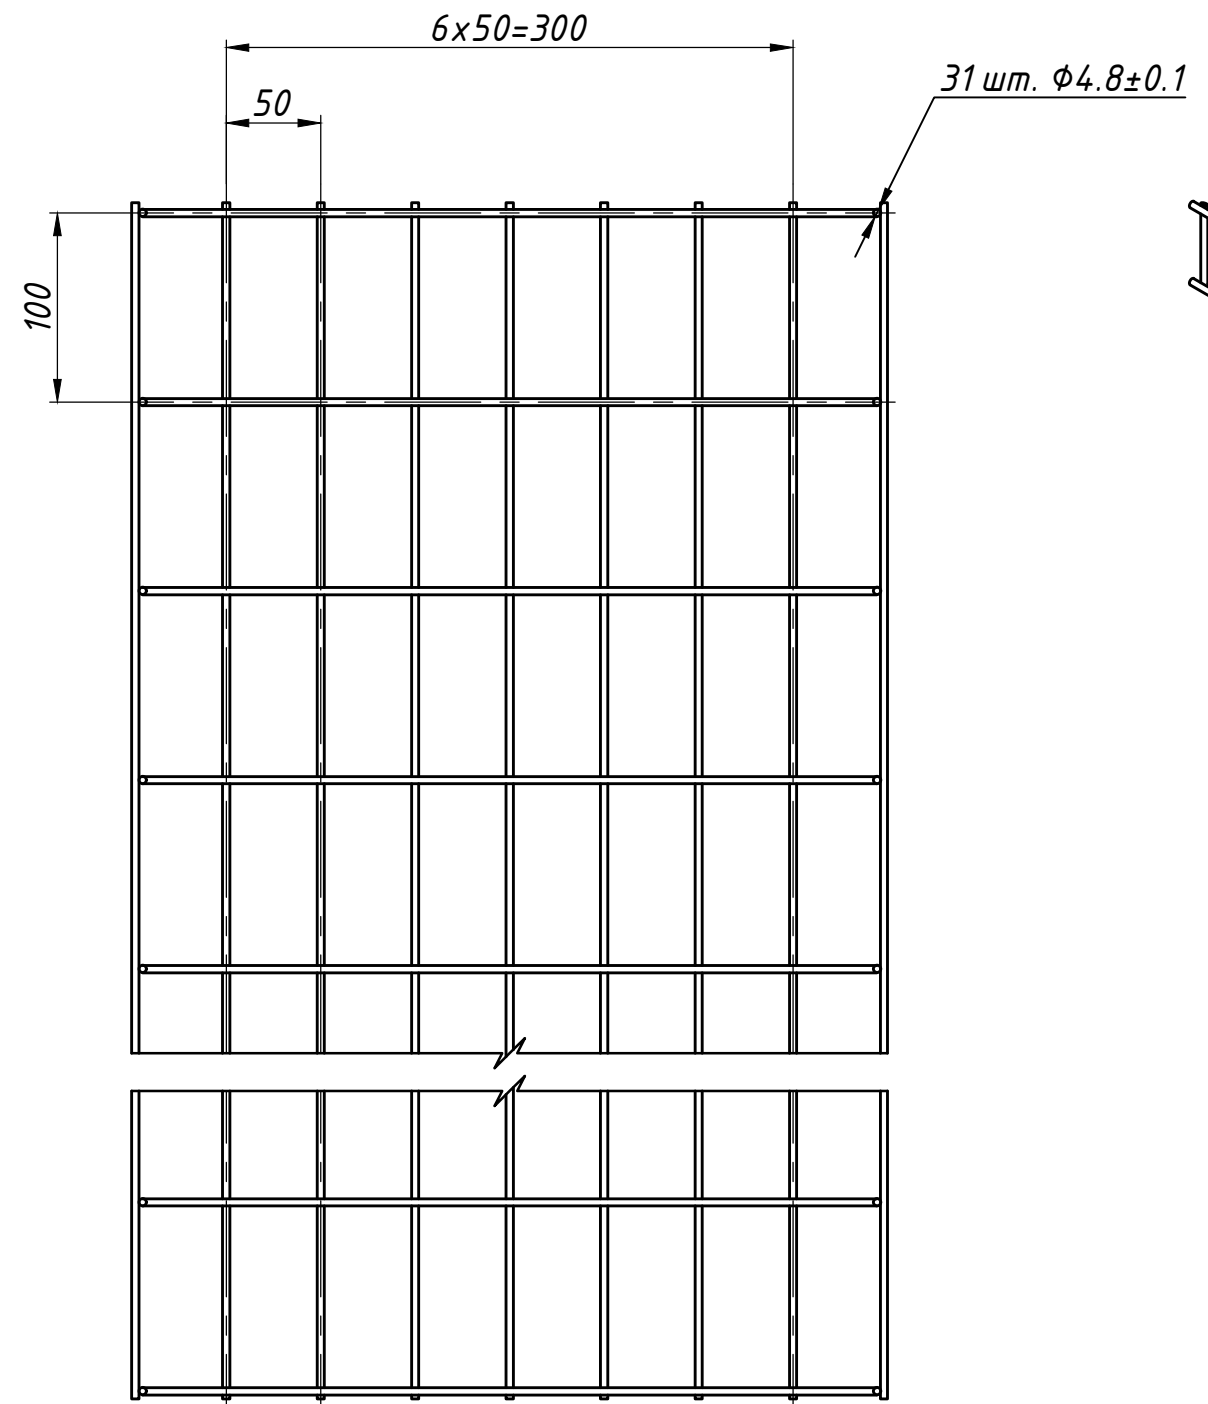

Перв. примен.
Справ. №
Подп. и дата
Инв. № дубл.
Взам. инв. №
Подп. и дата
Инв. № подл.

007x09БШШ

1 *Размер для справок.
2 Н14, h14, ± t2/2.

Изм.	Лист	№ докум.	Подп.	Дата
Разраб.	Езерский			
Пров.				
Т. контр.				
Н. контр.				
Утв.				

ЛПУ60x400			
Лоток проволоочный усиленный 60x400x3000	Лит.	Масса	Масштаб
		4,32	1:4
Лист		Листов 1	
Проволока ГОСТ 3282-74 (цинк, черная)		ООО "ПК МКТ"	

Файл: ЛПУ60x400