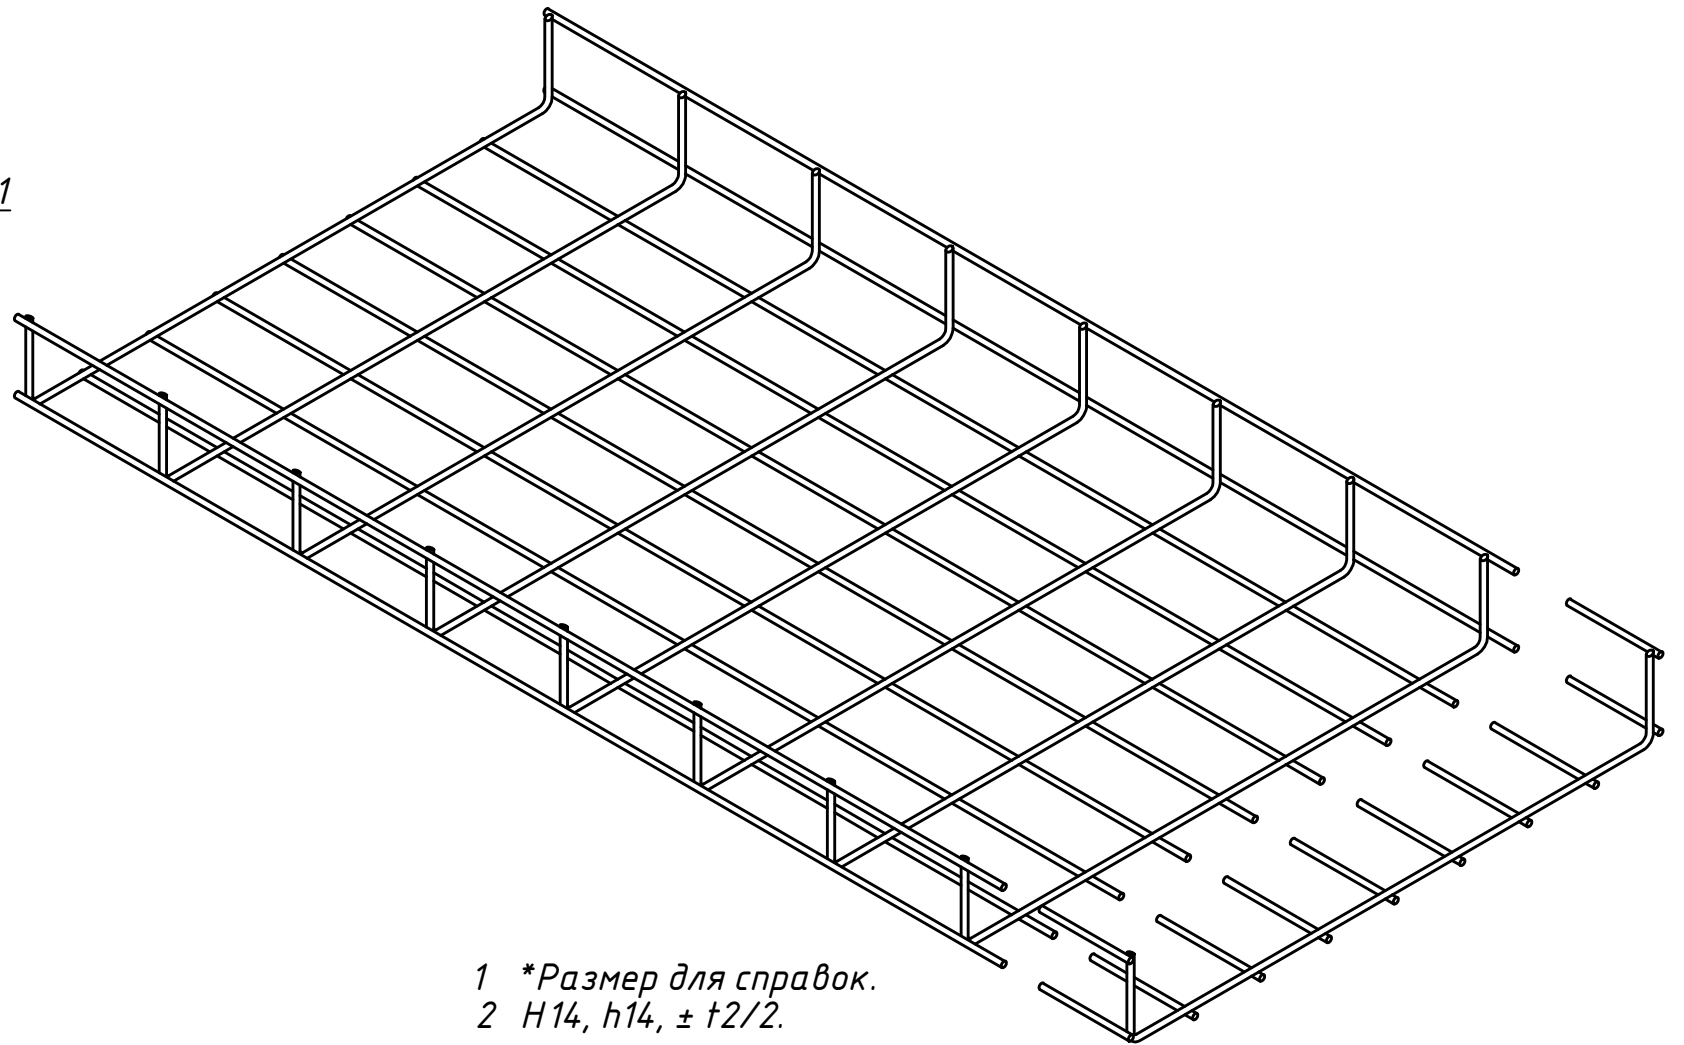

Перв. примен.
Справ. №
Подп. и дата
Инв. № дубл.
Взам. инв. №
Подп. и дата
Инв. № подл.

007x09БШШ

1 *Размер для справок.
2 Н14, h14, ± t2/2.

Изм.	Лист	№ докум.	Подп.	Дата
Разраб.	Езерский			
Пров.				
Т. контр.				
Н. контр.				
Утв.				

ЛПУ60x400			
Лоток проволоочный усиленный 60x400x3000	Лит.	Масса	Масштаб
		4,32	1:4
Лист		Листов 1	
Проволока ГОСТ 3282-74 (цинк, черная)		ООО "ПК МКТ"	

Файл: ЛПУ60x400