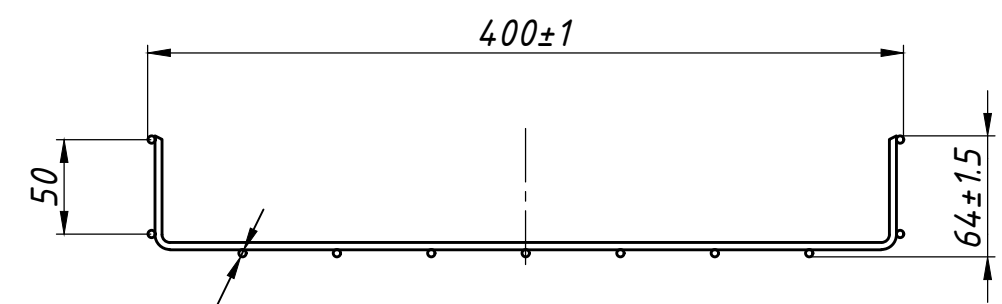

Перв. примен.
Справ. №
Подп. и дата
Инв. № дубл.
Взам. инв. №
Подп. и дата
Инв. № подл.

007x09БШШ

1 *Размер для справок.
2 Н14, h14, ± t2/2.

Изм.	Лист	№ докум.	Подп.	Дата
Разраб.	Езерский			
Пров.				
Т. контр.				
Н. контр.				
Утв.				

ЛПУ60x400			
Лоток проволоочный усиленный 60x400x3000	Лит.	Масса	Масштаб
		4,32	1:4
Лист		Листов 1	
Проволока ГОСТ 3282-74 (цинк, черная)		ООО "ПК МКТ"	

Файл: ЛПУ60x400